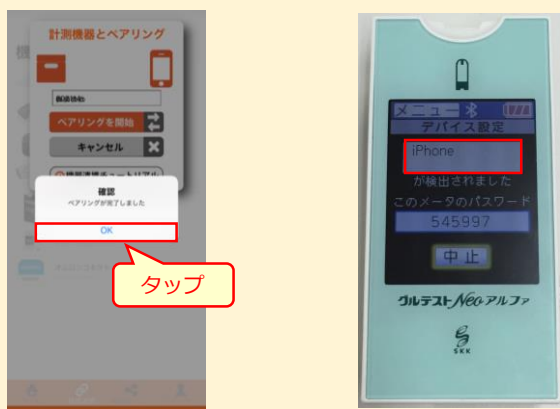

**4** [このメーターのパスワード] が表示されます。

次に、スマートフォンで「Welbyマイカルテ」を操作します。

裏面へ進む → →

5 [Welbyマイカルテ] のタブバーにある [機器連携] をタップし、機器連携リストから [三和化学研究所血糖測定器 グルテストNeoアルファ] をタップします。

【iPhone】

【Android】

6 [計測機器とペアリング] 画面が表示されたら、測定器に表示されている [このメータのパスワード] を入力し、[ペアリングを開始] をタップします。

7 [Bluetoothペアリングの要求] 画面が表示されたら、[ペアリング] をタップします。

8 [ペアリングが完了しました] と表示されたら、[OK] をタップします。

【iPhone】

血糖測定器には [iPhoneが検出されました] と表示されます。

【Android】 ※「SONY Xperia」での操作例です

血糖測定器には [Xperia Z3 Compacが検出されました] と表示されます。