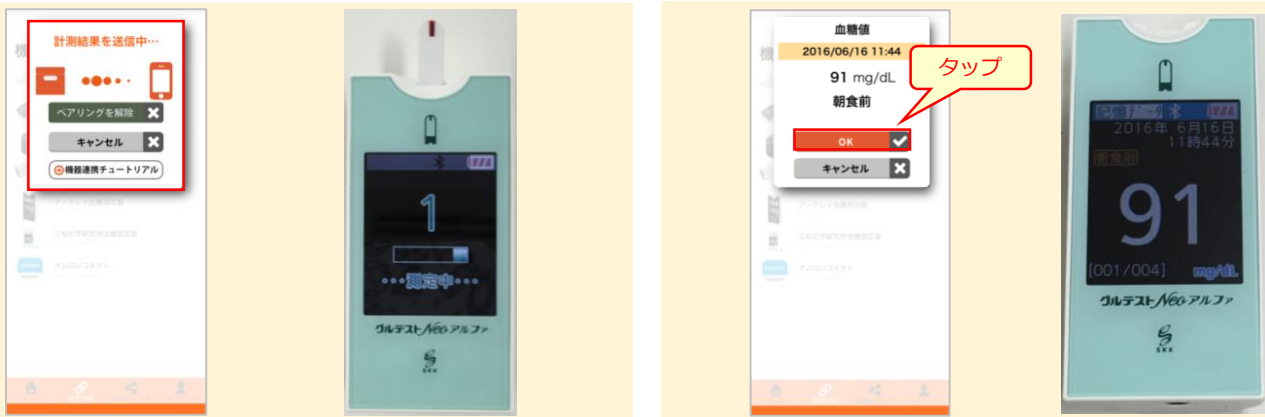

Step.2 測定結果をアプリに取得しましょう

1 [Welbyマイカルテ] のタブバーにある [機器連携] をタップし、機器連携リストから [三和化学研究所血糖測定器 グルテストNeoアルファ] をタップします。

[iPhone]

[Android]

2 [計測を開始してください] 画面が表示されますので、血糖測定を行ってください。
※このときスマートフォンの画面は、[計測を開始してください] 画面が表示されている状態であることを確認してください。

3 血糖測定が終了したらセンサーを抜き取ってください。スマートフォンに測定結果が反映されます。スマートフォン画面の [OK] をタップします。
※血糖測定器は自動で電源がOFFになります。

💡 アプリで記録を確認しましょう

アプリのホーム画面で、[血糖値] をタップ、連携したデータが確認できます。

また、入力したデータは、一覧やグラフでかんたんに振り返ることができます。

⚠️ 取り込まれるデータについて

- 連携操作をすると、血糖測定器本体に保存されているデータが全て取り込まれます。（『Welbyマイカルテ』に過去のデータが記録されている場合は上書きされます。）
- 新たに取り込むデータがない状態でデータ連携しようとするすると「計測データを取得できませんでした」とメッセージが表示されますので、[OK] をタップしてください。

※掲載しているアプリ画面はiOS版（バージョン1.2）です。

【お問い合わせ】
Welby（ウェルビー）カスタマーサポート
電話：0120-095-655
メール：support@welby.jp