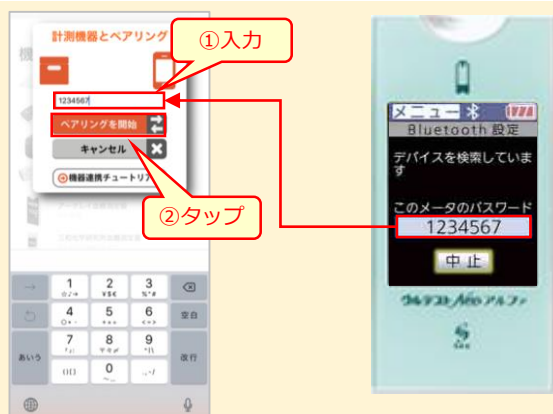

## Step.1 血糖測定器とスマートフォンを連携させましょう

- 血糖測定器の操作は   の番号です。
- スマートフォンの操作、および測定器との操作は   の番号です。

**1** 血糖測定器の電源をオンにします。

**2** メニューを表示し、[機器設定] - [Bluetooth設定] - [デバイスリスト] の順に開きます。

**3** リストの中から [未登録] となっている項目を選択します。

**4** [このメーターのパスワード] が表示されます。

次に、スマートフォンで「Welbyマイカルテ」を操作します。

裏面へ進む → →

5 [Welbyマイカルテ] のタブバーにある [機器連携] をタップし、機器連携リストから [三和化学研究所血糖測定器 グルテストNeoアルファ] をタップします。

【iPhone】

【Android】

6 [計測機器とペアリング] 画面が表示されたら、測定器に表示されている [このメータのパスワード] を入力し、[ペアリングを開始] をタップします。

7 [Bluetoothペアリングの要求] 画面が表示されたら、[ペアリング] をタップします。

8 [ペアリングが完了しました] と表示されたら、[OK] をタップします。

【iPhone】

血糖測定器には [iPhoneが検出されました] と表示されます。

【Android】 ※「SONY Xperia」での操作例です

血糖測定器には [Xperia Z3 Compacが検出されました] と表示されます。