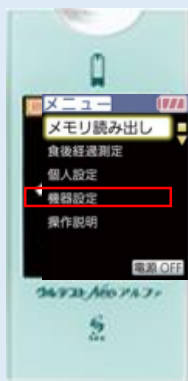

### ■ 「グルテストNeoアルファ」

- ・モードは [多機能] になっていますか  
参考：取扱説明書 24ページ [簡単・選択・多機能モードの設定]
- ・測定時間帯を設定されていますか  
参考：取扱説明書 100ページ [測定時間帯を設定する]
- ・Bluetooth通信は [ON] になっていますか  
参考：取扱説明書 116ページ [Bluetooth通信の設定をする]

### ■ 「スマートフォン」

- ・Bluetoothの設定はオンになっていますか  
お使いの機種によって操作方法が異なります。ご利用の「スマートフォン」の取扱説明書をご覧ください。

## Step.1 血糖測定器とスマートフォンを連携させましょう

- 血糖測定器の操作は   の番号です。
- スマートフォンの操作、および測定器との操作は   の番号です。

**1** 血糖測定器の電源をオンにします。

**2** メニューを表示し、[機器設定] - [Bluetooth設定] - [デバイスリスト] の順に開きます。

**3** リストの中から [未登録] となっている項目を選択します。