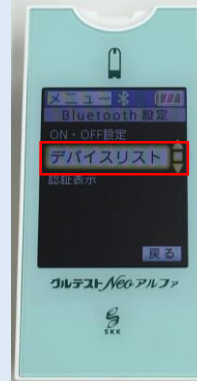

### ■ 「グルテストNeoアルファ」

- ・モードは [多機能] になっていますか  
参考：取扱説明書 24ページ [簡単・選択・多機能モードの設定]
- ・測定時間帯を設定されていますか  
参考：取扱説明書 100ページ [測定時間帯を設定する]
- ・Bluetooth通信は [ON] になっていますか  
参考：取扱説明書 116ページ [Bluetooth通信の設定をする]

### ■ 「スマートフォン」

- ・Bluetoothの設定はオンになっていますか  
お使いの機種によって操作方法が異なります。ご利用の「スマートフォン」の取扱説明書をご覧ください。

## Step.1 血糖測定器とスマートフォンを連携させましょう

- 血糖測定器の操作は   の番号です。
- スマートフォンの操作、および測定器との操作は   の番号です。

**1** 血糖測定器の電源をオンにします。

**2** メニューを表示し、[機器設定] - [Bluetooth設定] - [デバイスリスト] の順に開きます。

**3** リストの中から [未登録] となっている項目を選択します。

**4** [このメーターのパスワード] が表示されます。

次に、スマートフォンで「Welbyマイカルテ」を操作します。

裏面へ進む → →

5 [Welbyマイカルテ] のタブバーにある [機器連携] をタップし、機器連携リストから [三和化学研究所血糖測定器 グルテストNeoアルファ] をタップします。

【iPhone】

【Android】

6 [計測機器とペアリング] 画面が表示されたら、測定器に表示されている [このメータのパスワード] を入力し、[ペアリングを開始] をタップします。